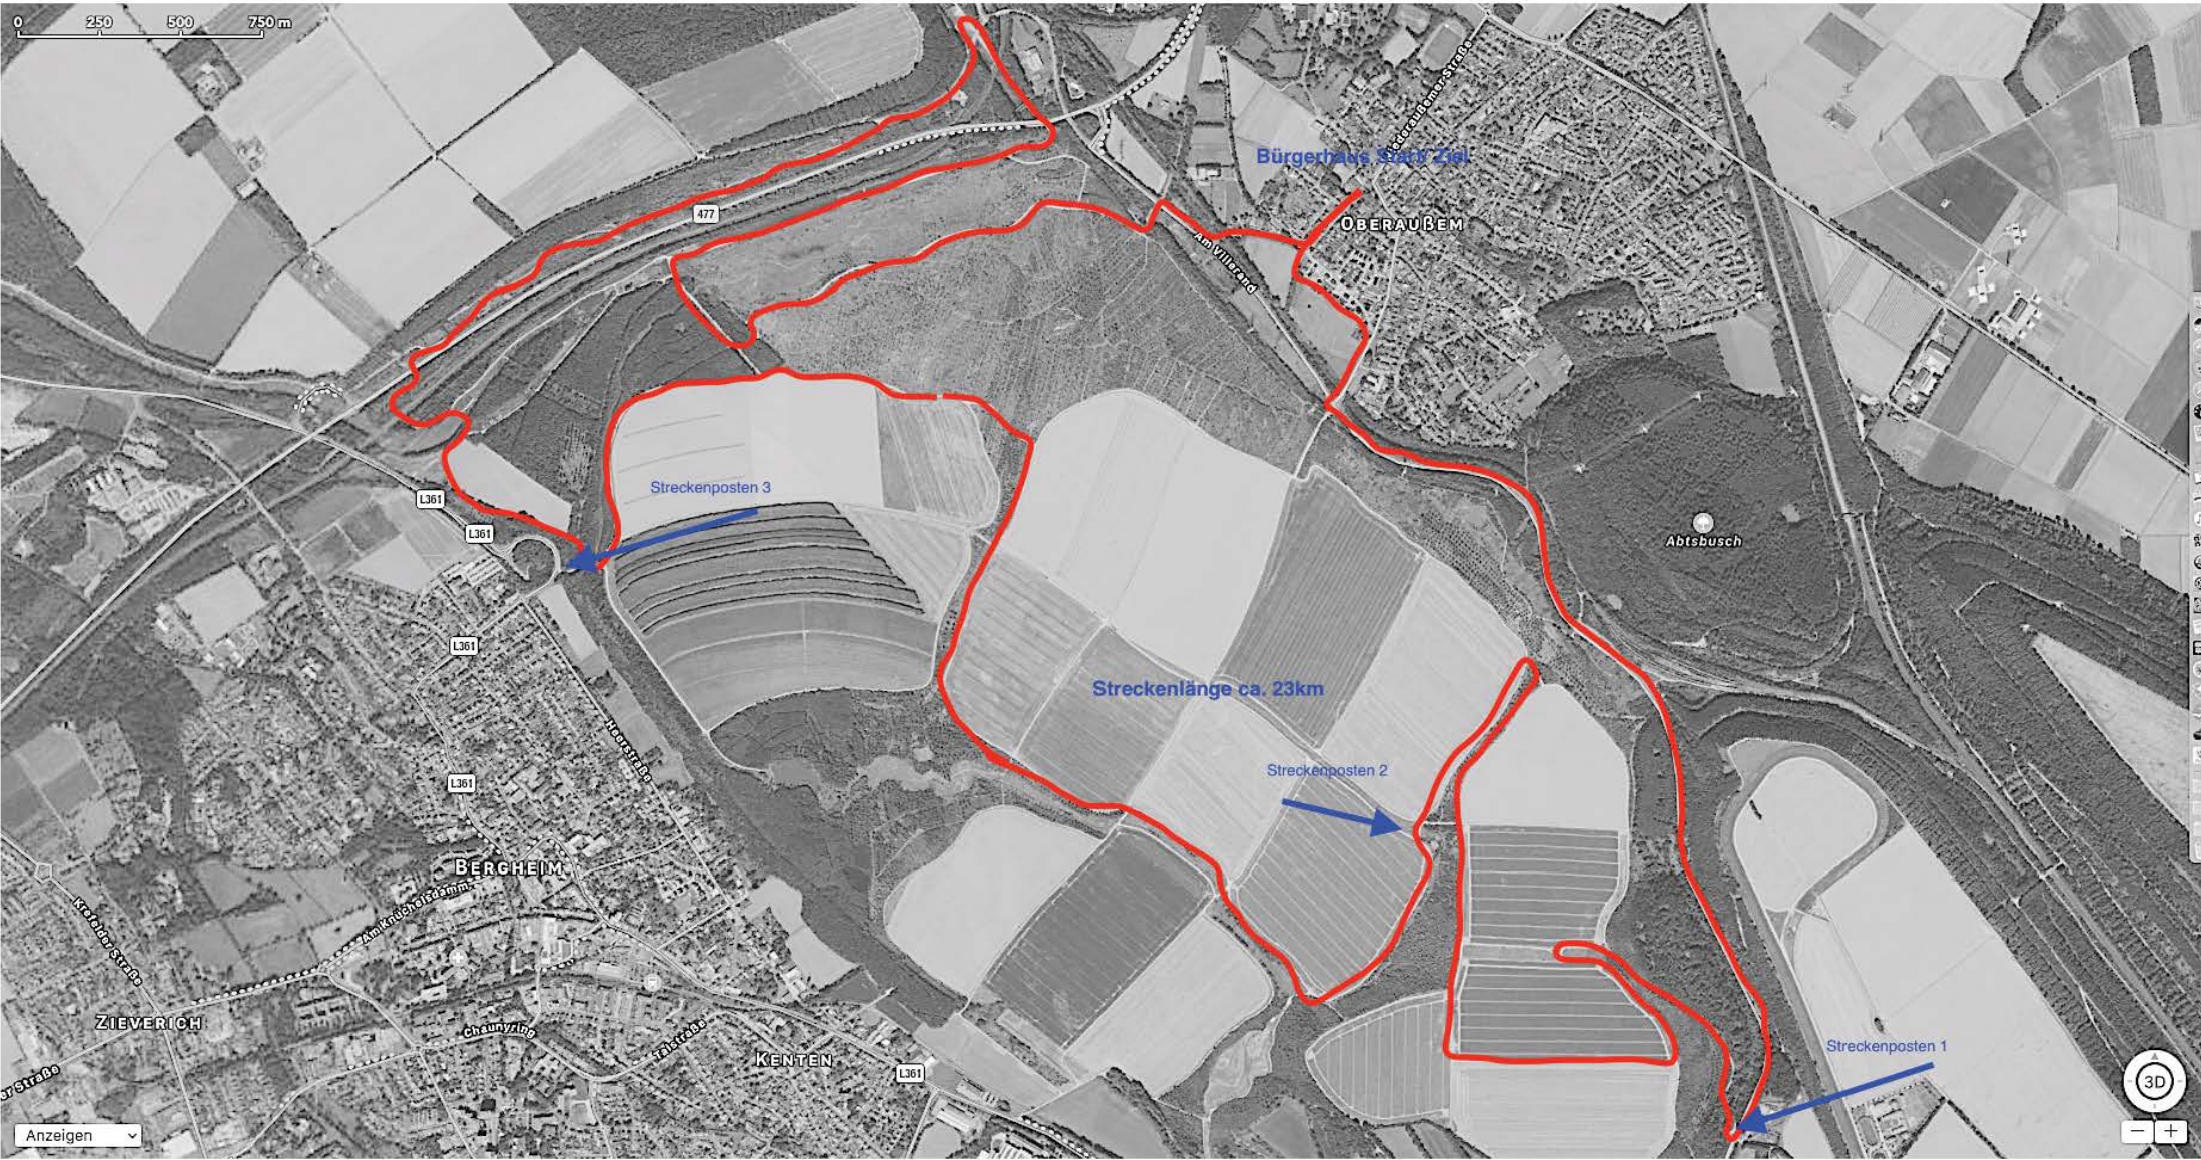

0 250 500 750 m

Bürgerhaus Sarts Ziel

OBERAUBEM

Streckenposten 3

Streckenlänge ca. 23km

Streckenposten 2

Streckenposten 1

Abtsbusch

BERGHEIM

KENTEN

ZIEVERICH

Anzeigen

3D

- +